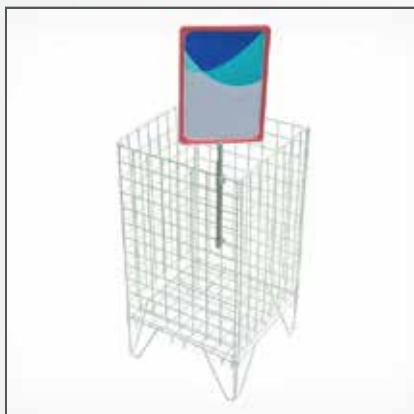

Teleskopski nosač ramova sa federom

Teleskopski nosači za obaveštenja sa plastičnim postoljem namenjeni su za postavljanje na pod ili neke druge ravne površine u situacijama kada je potrebno da ram sa obavšetanjem bude izdignut iznad podloge kako bi se na taj način naglasile informacije koje su prezentovane u okviru.