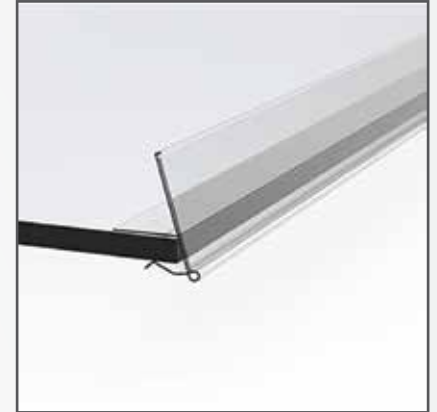

FORMAT	ŠIFRA
40mm x 1000mm	TSD100