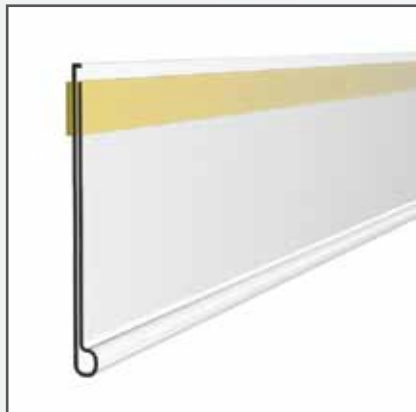

Trake za cene, samolepljive

Samolepljive trake za cene prodaju se u dužinama od 1.325mm i 1.000mm. Pristup traci se vrši povlačenjem prednje strane u koju se ubacuje određena cena. Trake sa zadnje strane imaju postavljenu duplofan traku.