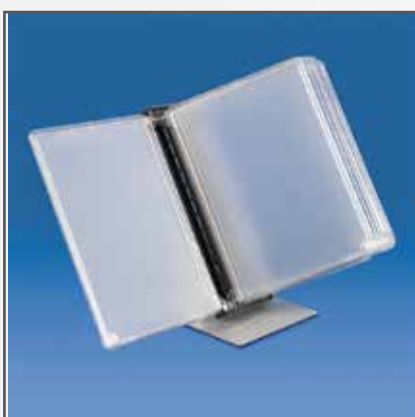

Knjiga sa plastičnim ramovima (listač) – stona

Knjiga sa plastičnim ramovima (listač) ili lepeza je nosač koji se sastoji od 9 providnih ramova sa anitrefleks folijom. S obzirom da su ramovi dvostrani, u nosač je praktično moguće spakovati 18 strana različitog A4 materijala.