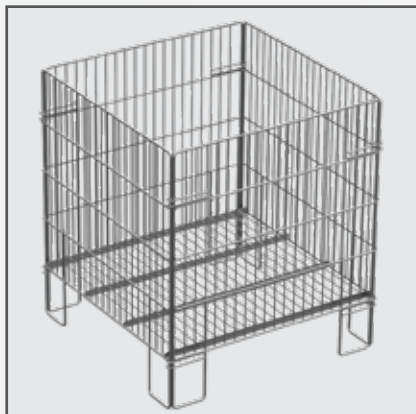

FORMAT	ŠIFRA
260mm x 200mm x 150mm	PSPO260

Kruta parazit traka za izlaganje proizvoda – ekonomik, 12 pozicija

Kruta traka za izlaganje proizvoda, ekonomik ima univerzalnu funkciju, može se koristiti i za izlaganje proizvoda koji imaju blister prorez, ali i za one koji nemaju s obzirom da donji deo funkcioniše kao štikaljka.

FORMAT	ŠIFRA
25mm x 620mm	KPTE

Žičane akcijske korpe

Žičane akcijske korpe namenjene su za promociju proizvoda koje želite da istaknete ili izdvojite iz ponude. Idealno su sredstvo za isticanje novih proizvoda u ponudi, proizvoda koji su na akcijama, sezonske robe ili proizvoda koje želite da rasprodate.