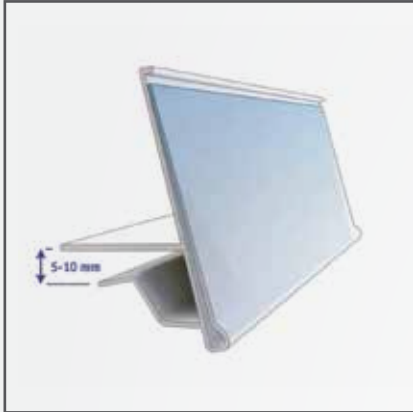

Trake za cene za staklene i drvene police debljine od 5mm do 10mm

Trake za cene za staklene i drvene police debljne 5mm do 10mm namenjene su za postavljanje cena bez lepljenja na staklene ili tanke drvene police debljine 5mm do 10mm. Postavljaju se jednostavno navlačenjem na ivicu police.