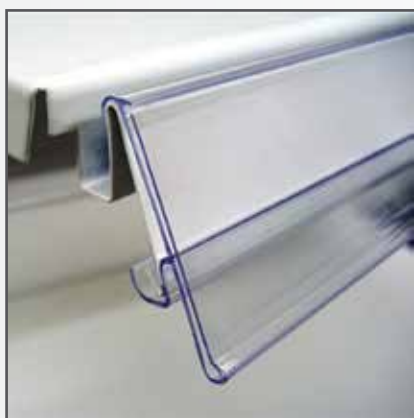

Traka za cene za police Tegometal

Ove trake za cene su namenjene za police tipa Tegometal i Proming. Klizači za cene ovog tipa su jednopozicioni i postavljaju se na ivice police po principu klika. Lajsna nosač za cene se navuče na metalni odbojnik i tako se postavlja. Trake su providne i mogu odgovarati i drugim tipovima polica koje su urađene po ovom principu.