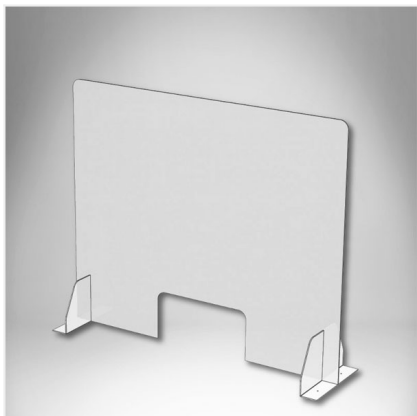

Zaštitna barijera za zaštitu od kapljičnih infekcija sa mogućošću fiksiranja za podlogu

Zaštitna barijera za zaštitu od kapljičnih infekcija sa mogućošću fiksiranja za podlogu, namenjena je zaštititi zaposlenih izloženih bliskom kontaktu sa klijentima. U ovoj varijanti barijera ima posebno dizajnirane nogice koje se mogu fiksirati u podlogu bilo šrafljenjem bilo duplolepljivom trakom. Dolazi sa već pripremljenim rupama za šrafljenjem. Lako se dezinfikuje alkoholom i jednostavno se postavlja na ravnu površinu ispred zaposlenog koji je po prirodi svog radnog mesta u stalnom bliskom kontaktu sa velikim brojem ljudi i sprečava bliski kontakt osoba kako bi se zaustavila međusobna kontaminacija. Jednostavno i brzo rešenje koje će obezbediti da vaši zaposleni ne budu u bliskom kontaktu sa klijentima.

Izrađuje se u standardnoj visini od 80 cm i tri dužine- 80cm, 100cm i 120cm. Visina otvora kod ovog modela je standardno 15cm , u skladu sa potrebama kupca, može da bude 5cm, 10cm ili 20cm. Širina šalterskog otvora je 350mm.