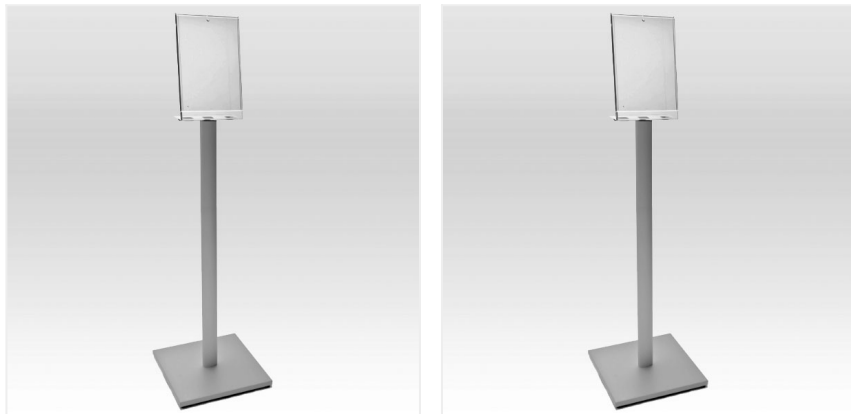

Stajaca info tabla sa kliritnom L tablom na vrhu

Model SAP210 namenjen je prvenstveno kao info tabla za pružanje informacija o proizvodima većih gabarita. Kombinacija klirita i aluminijuma daje modelu elegantan izgled a neutralne boje aluminijuma i providnost klirita će se lako uklopiti u svaki poslovni prostor. Visna elemnta je 110cm a dostupan je samo u A4 formatu.