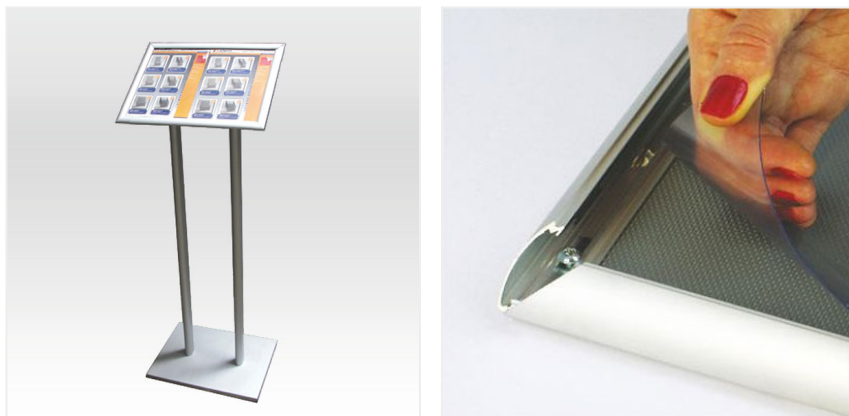

Stajaća info tabla na dva stuba sa klik klak ramom na vrhu

Info tabla sa dve noge je varijanta meni board table namenjena pre svega restoranima kao nosač za meni. Može se koristiti i na drugim mestima gde je potrebno dati određene informacije o proizvodima koji su krupnijih gabarita. Činjenica da ima dve noge daje joj određenu eleganciju u odnosu gore prikazani model koji nije najadekvatniji u varijanti A3 formata.