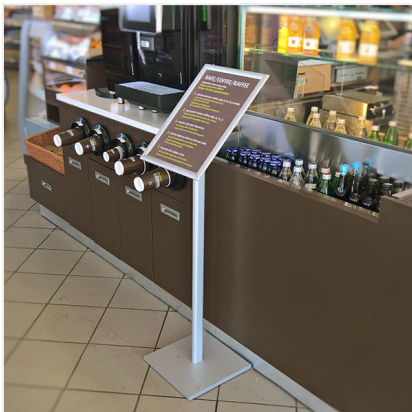

Stajaća info tabla (menu bord) sa klik ramom na vrhu

Stajaća info tabla sa klik ramom na vrhu (menu board) izrađena je u potpunosti od aluminijumskog tela sa postoljem od univera. Klik ram na vrhu omogućava laku izmenu materijala a može biti ili u ispravnoj (vertikalnoj) ili u vodoravnoj (horizontalnoj) varijanti. Visina elementa je 110cm.

Ovaj model table se često koristi u restoranima, šoping centrima, kongresnim centrima.

Cene i popusti

U tabeli dole je iskazan cenovnik koji nudi automatske popuste na veće porudžbine, vođeni principom – Kupiti više, platite manje! Praktično za veće porudžbine Vam nudimo popuste i do 15% od osnovne cene.