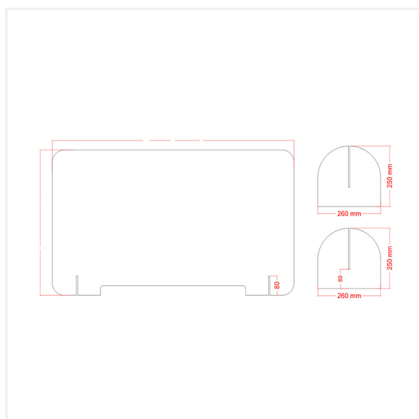

Zaštitna barijera za zaštitu od kapljičnih infekcija

Zaštitna barijera za zaštitu od kapljičnih infekcija, namenjena je zaštiti zaposlenih izloženih bliskom kontaktu sa klijentima. Lako dezinfikuje alkoholom i jednostavno se postavlja na ravnu površinu ispred zaposlenog koji je po prirodi svog radnog mesta u stalnom bliskom kontaktu sa velikim brojem ljudi. Instalira se brzo i jednostavno na ravnu površinu ispred zaposlenog i sprečava da kapljice, koje mogu biti proizvedene u bliskom kontaktu osoba, ne dovedu do međusobne kontaminacije. Jednostavno i brzo rešenje koje će obezbediti da vaši zaposleni ne budu u bliskom kontaktu sa klijentima.

Izrađuje se u dve standardne visine 60cm i 80 cm i tri dužine- 80cm, 100cm i 120cm. Visina otvora, u skladu sa potrebama kupca, može da bude 5cm, 10cm ili 15cm.

U tabeli dole je iskazan cenovnik koji nudi automatske popuste na veće porudžbine, vođen principom – kupite više, platite manje! Praktično za veće porudžbine Vam nudimo popuste i do 15% od osnovne cene.

Ali to nije sve, ako ste zainteresovani za kupovinu u količinama mnogo većim od onih iskazanih u tabelama, budite slobodni da nas pozovete i dobićete dodatni popust!

Opis	1+	5+	10+	25+
Zaštitna barijera – 800mm x 600mm Šifra – KZPB0860	3.640	3.458	3.276	3.094
Zaštitna barijera – 1.000mm x 600mm Šifra – KZPB1060	4.360	4.142	3.924	3.706