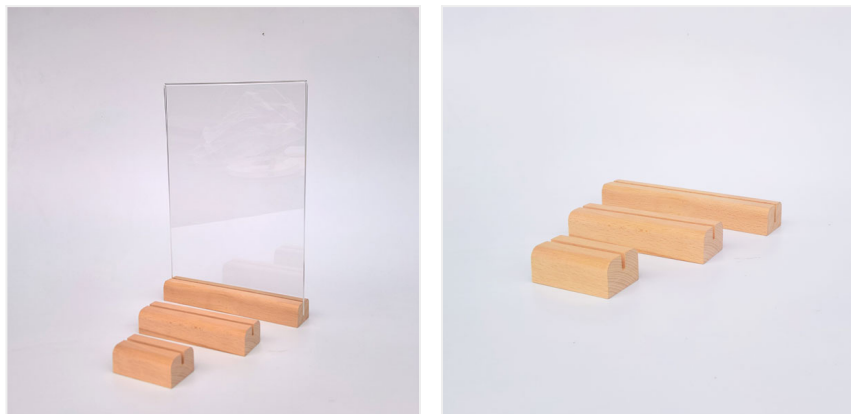

Kliritna info tabla sa drvenom bazom, svetla

Info table sa drvenim postoljem su proizvod koji se sastoji od baze napravljene od bukovog drveta i gornjeg dela namenjenog za postavljanje cenovnika, informacija ili drugih obaveštenja. Posebno su dizajnirane za prostore čiji enterijer pretežno čini drvo, da bi se sa svojim rustičnim izgledom uklopilo u okruženje. Rade se u tri standardna formata A4, A5 i DL (100mm x 210mm).

Standardne boje baze su prirodna boja bukve (svetla) i boja oraha (tamna). Po potrebi ove baze je moguće brendirati ili graviranjem ili direktnom štampom.

U tabeli dole je iskazan cenovnik koji nudi automatske popuste na veće porudžbine, vođeni principom – Kupiti više, platite manje! Praktično za veće porudžbine Vam nudimo popuste i do 15% od osnovne cene.

Ali to nije sve, ako ste zainteresovani za kupovinu u količinama mnogo većim od onih iskazanih u tabelama, budite slobodni da nas pozovete i dobićete dodatni popust!

Opis	1+	25+	50+	100+
Kliritna info tabla sa drvenom bazom, format A4 / svetla - dimenzije 210mm x 297mm Šifra - DV210S	1.080	1.026	972	918
Kliritna info tabla sa drvenom bazom, format A5 / svetla - dimenzije 150mm x 210mm Šifra - DV150S	740	703	666	629
Kliritna info tabla sa drvenom bazom, format DL / svetla - dimenzije 100mm x 210mm Šifra - DV100S	540	513	486	459