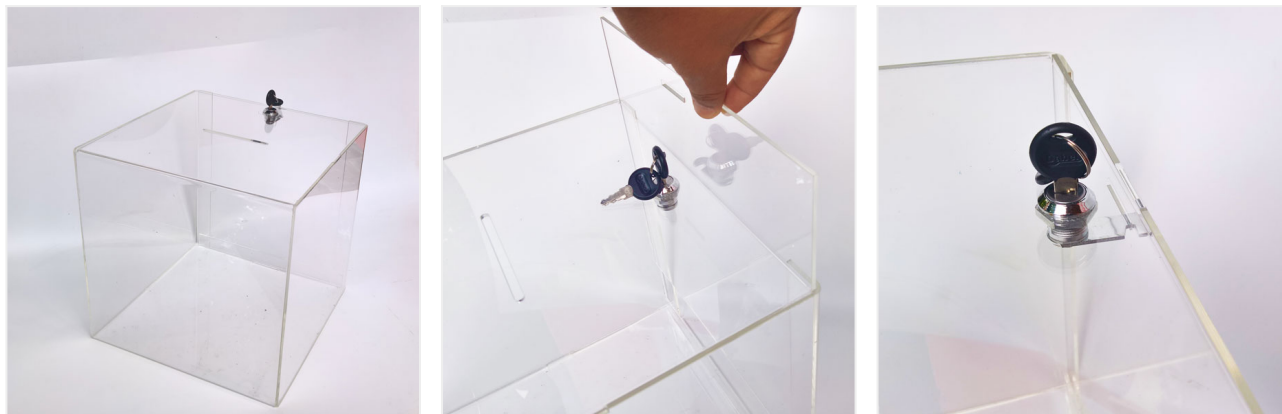

Kliritna glasačka kutija sa kliznim vratima i bravicom

Glasačka kutija sa kliznim vratima i bravicom namenjena je za prikupljanje donacija ili anketnih listića. Sastoji se iz kompaktnog okvira i pomične zadnje stranice koja se zaključava bravicom. Kutije manjih dimenzija izrađene su od providnog klirita debljine 3mm dok se kutije većih gabarita (kao što je glasačka kutija koja se koristi na izborima) prave od klirita debljine 4mm.