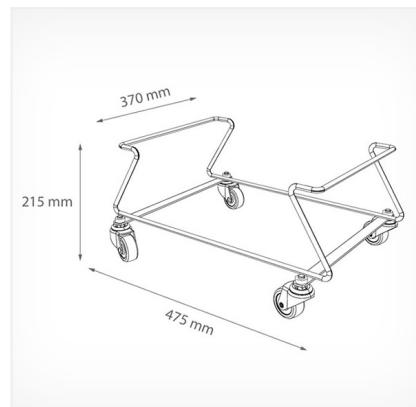

Čelični nosač za korpe 22l/28l

Elegantni čelični nosač korpi namenjen je za korpe zapremnine 22l i 28l. Izuzetno izdržljiv i neutralne boje, kompatibilan je sa svim bojama korpi i najrazličitijim vrstama enterijera. Nosač je opremljen točkovima od poluretana, koji obezbeđuju laku manipulaciju sa korpama u prodajnom objektu. Čelični okvir i dizajn korpi, obezbeđuje izuzetnu izdržljivost i dobro pozicioniranje korpi u ležištu. Obezbedite brzu i jednostavnu manipulaciju korpama u objektu - ne dozvolite da Vaši kupci nemaju uvek korpu pri ruci!

OPIS PROIZVODA	CENA (za komad) *u cenu nije uključen PDV			
	1+	5+	10+	25+
ČELIČNI NOSAČ ZA KORPE 22l/28l Zapremina: 22l/28l Šifra: ČLNK22/28	4.840,00 din	4.598,00 din	4.356,00 din	4.114,00 din

- U cenu nije uključen PDV
- Kupovina je moguća isključivo preko poslovnog računa pravnih lica.
- Ako ste zainteresovani za kupovinu količina većih od prikazanih u tabeli, **pozovite i dobićete dodatni popust!**
- Predviđeno vreme isporuke je od 2 do 3 radna dana.
- Prodavac nije u mogućnosti da uvek garantuje raspoloživost proizvoda. **Proverite dostupnost proizvoda**